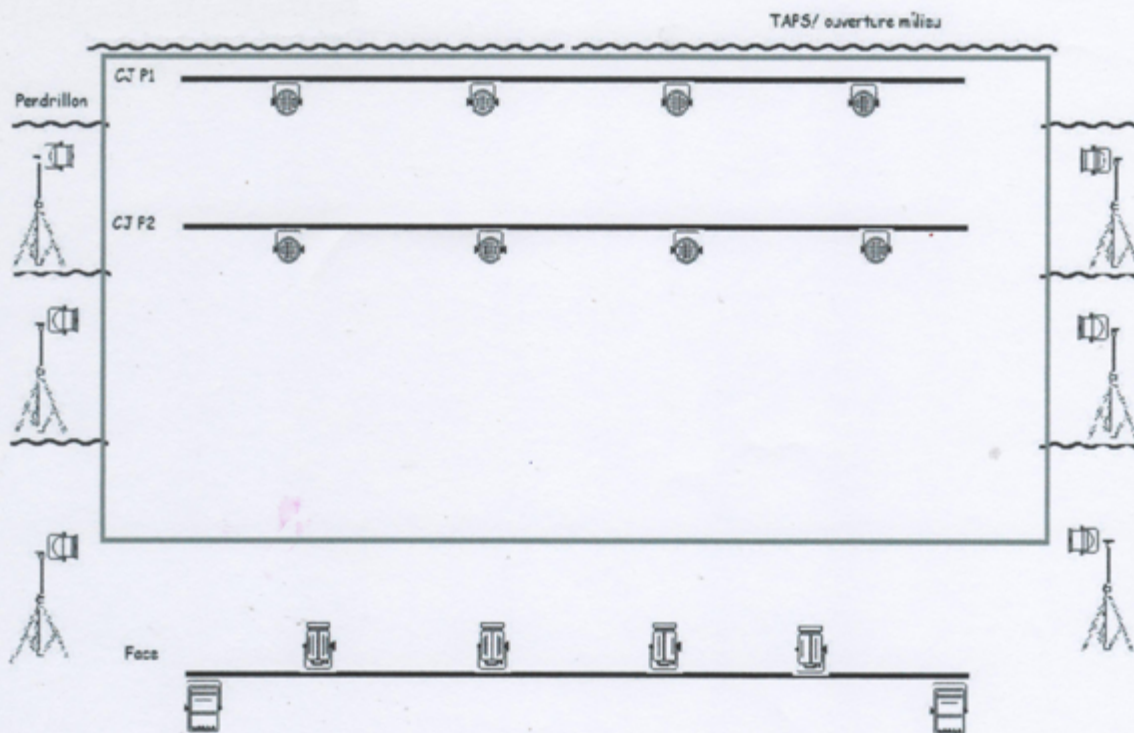

INFOS TECH. LUMIERE

6x Par CP62 sur pied + touraille
H: 1m60 réglable +/- 20cm

2x Cyclode / Eclairage salle
Lee 147

8x Pars LED RGBW + zoom
ou Pars 54 (x2) Lee 017
Lee 197

4x PC 1 Kw

Console son + lumière en fond de salle